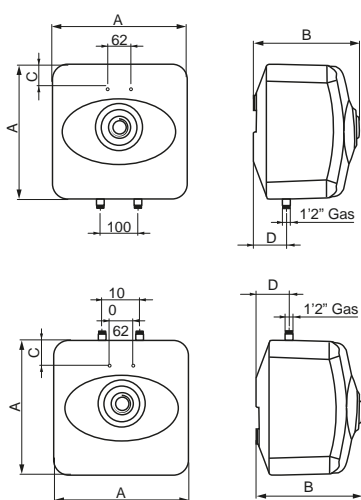

Accurata scelta di materie prime, ricerca e sviluppo di nuove tecnologie di costruzione, controllo qualità del prodotto in tutte le sue fasi di produzione, permettono agli scaldacqua Ecofix il massimo della durata e dell'affidabilità anche nelle più gravose condizioni.

- Rispetto della norma ErP 2017
- Alta qualità
- Coibentati con poliuretano espanso da 2,5 cm di spessore
- Il corpo caldaia in acciaio è sottoposto a collaudo idrico a 16 atmosfere

Caldaia protetta con smaltatura e anodo di magnesio contro la corrosione.

Regolazione esterna della temperatura sui modelli 10, 15 e 30 litri.

I prodotti Ecofix, in linea con la direttiva ErP in vigore dal 26/09/2017, introducono la nuova etichetta energetica e più alti standard di efficienza.

Sopra e sottolavello

Sopralavello	a	b	c	d
ECOFOX 10 EU	357	282	144	92
ECOFOX 15 EU	357	330	144	78
ECOFOX 30 EU	447	392	165	114

Sottolavello	a	b	c	d
ECOFOX 10U EU	357	282	144	92