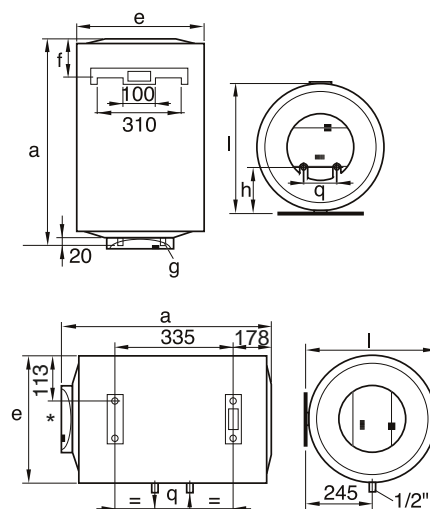

Verticali e orizzontali

Verticali	a	e	f	g	h	l	q
ECO 50V EU2	573	450	193	1/2"	165	480	100
ECO 80V EU2	778	450	193	1/2"	165	480	100

Orizzontali	a	e	f	g	h	l	q
ECO 80H EU2	748	450	-	1/2"	-	480	100

Listino prezzi e Dati tecnici		ECO 50V EU2	ECO 80V EU2	ECO 80H EU2	ECOFOX 10 EU	ECOFOX 15 EU	ECOFOX 30 EU	ECOFOX 10U EU
Codice		3201272	3201273	3201274	3100393	3100395	3100396	3100394
Codice EAN		5414849692473	5414849692480	5414849692497	5414849554092	5414849554092	5414849554122	5414849554108
Classe energetica		C	C	C	A	A	C	B
Profilo di prelievo		M	M	M	XXS	XXS	S	XXS
Capacità	l	49	75	75	10	15	30	10
Tensione	V	230	230	230	230	230	230	230
Potenza	W	1200	1200	1200	1200	1200	1500	1200
Pressione acqua	bar	8	8	8	8	8	8	8
Tempo di riscaldamento T45°C h, min		2,17	3,40	3,40	0,30	0,45	1,10	0,30
Regolazione esterna temperatura		-	-	-	•	•	•	•
Termometro		•	•	•	-	-	-	-