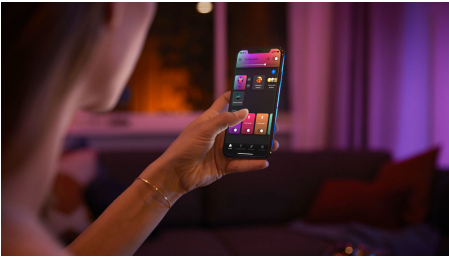

PHILIPS

Lampadina singola
E14

Hue White and Color
Ambiance

Luce bianca e colorata

Controllo immediato tramite
Bluetooth

Controllo vocale o mediante
app*

Aggiungi il Bridge Hue per
sbloccare altre funzionalità

8718699726317

Semplice illuminazione intelligente

Aggiungi un tocco di colore a qualunque stanza con questa lampadina intelligente a luce bianca da calda a fredda e 16 milioni di colori. Utilizza il Bluetooth per controllare la luce all'istante all'interno di una stanza o connessi al Hue Bridge per sbloccare l'intera gamma di funzionalità.

Semplice illuminazione intelligente

- Controlla fino a 10 luci in una volta sola con l'app Bluetooth
- Controlla le luci con la tua voce*
- Crea un'esperienza luminosa personalizzata con soluzioni colorate e intelligenti
- Ottieni le ricette luminose perfette per le tue attività quotidiane
- Sblocca tutte le funzionalità di illuminazione intelligente con il Bridge Hue

In evidenza

Controlla fino a 10 luci in una volta sola con l'app Bluetooth

Con l'app Bluetooth di Hue puoi controllare le luci intelligenti all'interno di una stanza. Aggiungi fino a 10 luci intelligenti e controllale con facilità dal tuo dispositivo mobile.