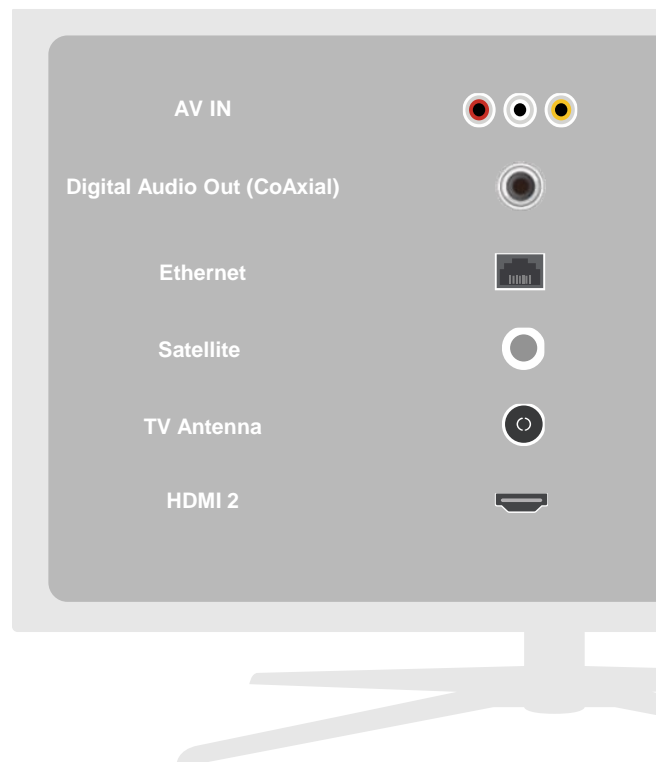

TELEFUNKEN - SMART TV HD-READY

NOME MODELLO TE32555B45V2D

CODICE EAN 8053306573961

TELEFUNKEN

Il TV TE32555B45V2D è compatibile con Amazon Alexa. Collega i due prodotti alla stessa rete Wi-Fi per chiedere quello che vuoi al tuo TV direttamente con la voce.

Wireless Display

Trasmetti con facilità tutti i tuoi contenuti preferiti di musica, cinema e molto altro dal tuo smartphone sulla TV

CERTIFICAZIONI

APP

CONNETTIVITÀ

RETRO

LATO

TELEFUNKEN – SMART TV HD-READY

NOME MODELLO TE32555B45V2D

CODICE EAN 8053306573961

TELEFUNKEN

CARATTERISTICHE PRINCIPALI

Dimensioni schermo (pollici & cm)	32" 80 cm
Risoluzione	1366 x 768
Tipo di Pannello	D-LED
Smart TV	YES
Contrasto	1200:1
Livello di luminosità	220
Tempo di risposta	8 ms
OSD	QUI-TELEFUNKEN
Tipo di sintonizzatore	HD DVB-T2/C/S2
Decoder HEVC (H.265)	YES
Guida elettronica ai programmi (EPG)	YES
Ricerca automatica	YES
Capacità di archiviazione programma (Digitale S/S2)	200
Capacità di archiviazione programma (Digitale T/T2/C)	800
HDMI™	YES
USB	YES
Ingresso componente (YPbPr)	NO
Ingresso Video/Audio composito	YES
Ethernet	YES