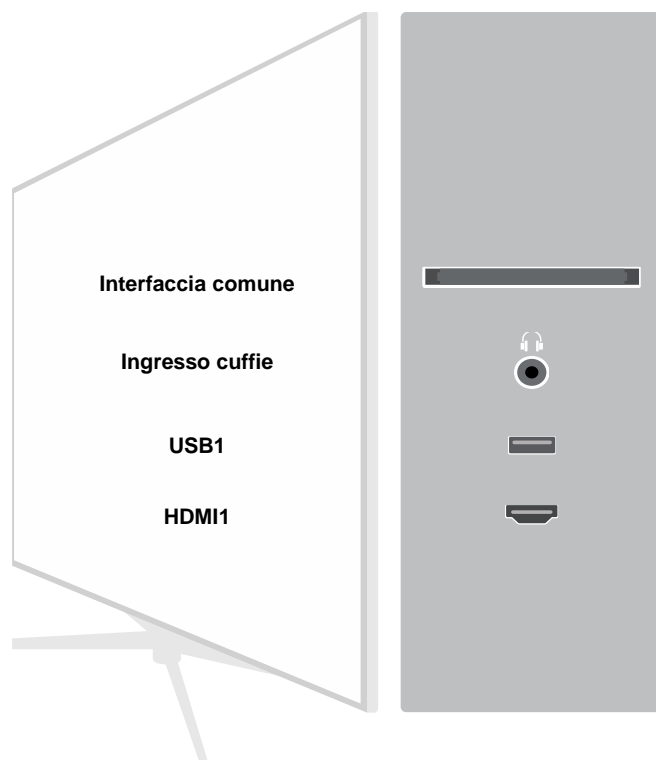

TELEFUNKEN - SMART TV HD-READY

NOME MODELLO TE32555B45V2D

CODICE EAN 8053306573961

TELEFUNKEN

Il TV TE32555B45V2D è compatibile con Amazon Alexa. Collega i due prodotti alla stessa rete Wi-Fi per chiedere quello che vuoi al tuo TV direttamente con la voce.

Wireless Display

Trasmetti con facilità tutti i tuoi contenuti preferiti di musica, cinema e molto altro dal tuo smartphone sulla TV

CERTIFICAZIONI

APP

CONNETTIVITÀ

RETRO

LATO

TELEFUNKEN – SMART TV HD-READY

NOME MODELLO TE32555B45V2D

CODICE EAN 8053306573961

TELEFUNKEN

CARATTERISTICHE PRINCIPALI

Dimensioni schermo (pollici & cm)	32" 80 cm
Risoluzione	1366 x 768
Tipo di Pannello	D-LED
Smart TV	YES
Contrasto	1200:1
Livello di luminosità	220
Tempo di risposta	8 ms
OSD	QUI-TELEFUNKEN
Tipo di sintonizzatore	HD DVB-T2/C/S2
Decoder HEVC (H.265)	YES
Guida elettronica ai programmi (EPG)	YES
Ricerca automatica	YES
Capacità di archiviazione programma (Digitale S/S2)	200
Capacità di archiviazione programma (Digitale T/T2/C)	800
HDMI™	YES
USB	YES
Ingresso componente (YPbPr)	NO
Ingresso Video/Audio composito	YES
Ethernet	YES