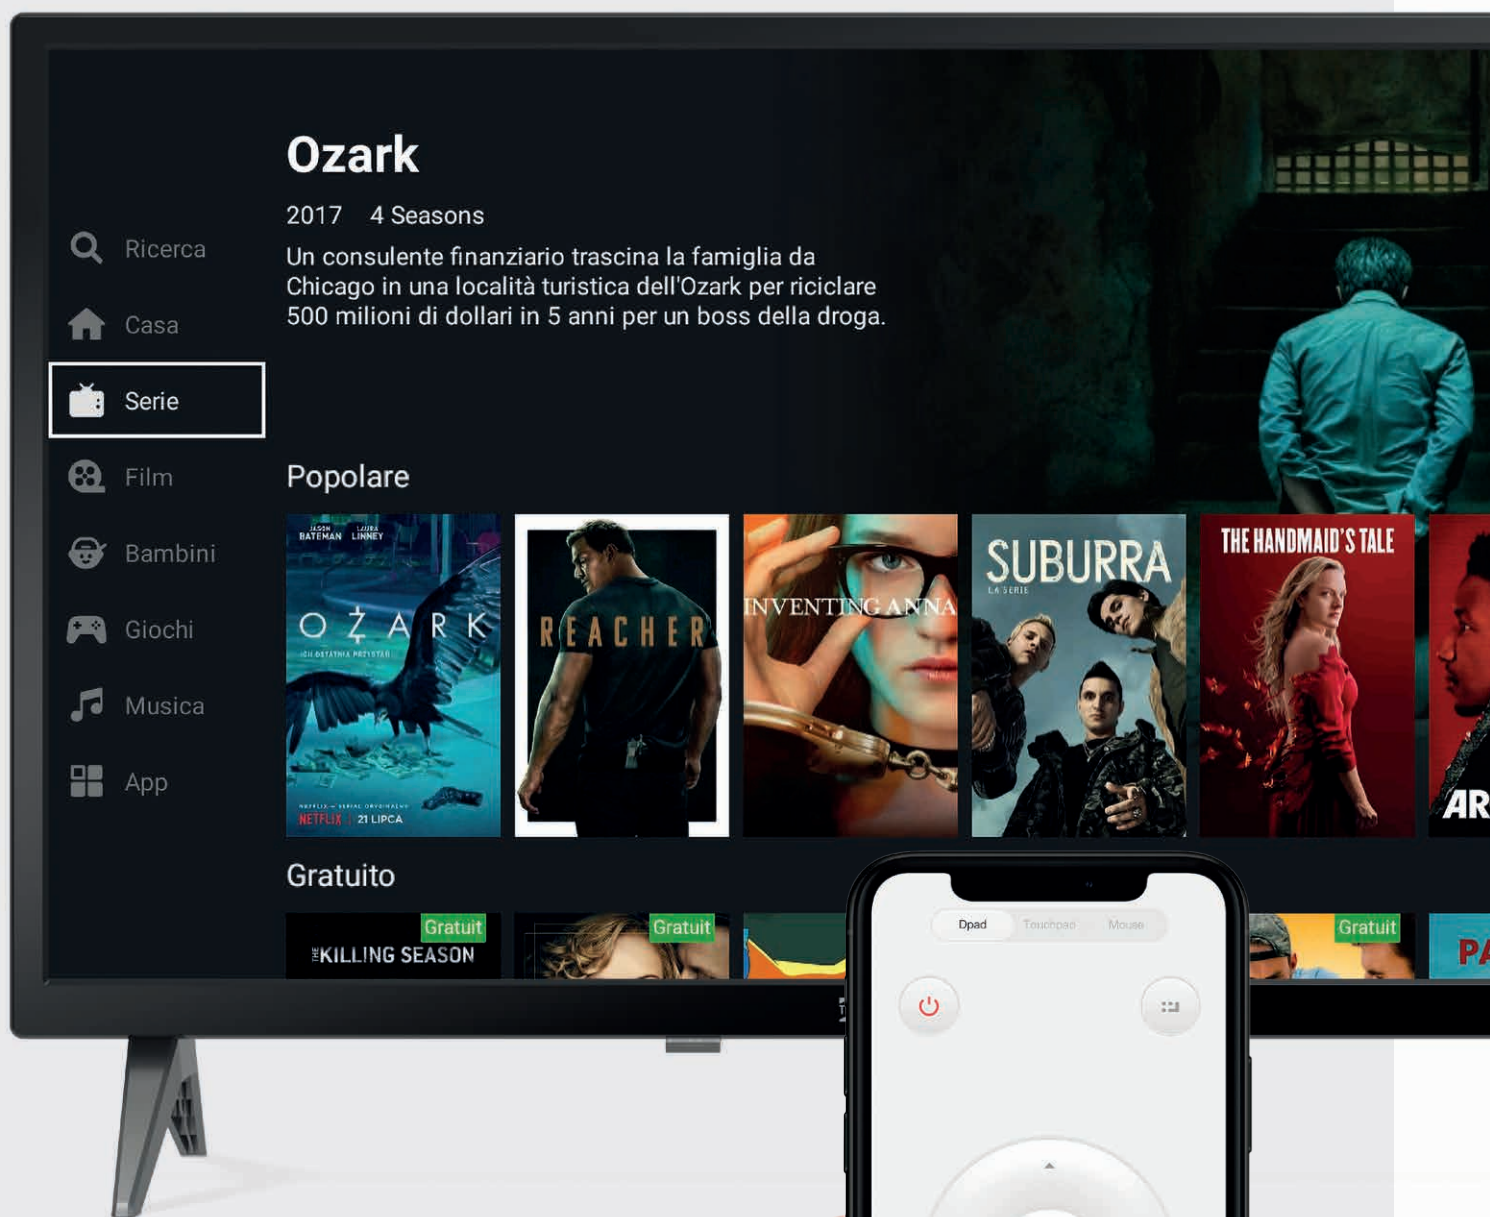

Smartphone e TV, un unico schermo! Con la funzione

mirroring puoi condividere i contenuti del tuo dispositivo mobile sullo schermo del TV: foto, film, musica, giochi e altro ancora.

Non perderti neanche un secondo della tua trasmissione preferita! Metti in pausa i canali in diretta premendo il pulsante "Play/Pause" del telecomando (richiede memoria USB esterna non inclusa) e riprendi la visione quando vuoi.

Condividi sul TV lo schermo del tuo smartphone

Con la funzione mirroring puoi condividere i contenuti dei tuoi dispositivi mobili sullo schermo del TV: foto, film, musica e tanto altro. Con l'app gratuita MHshare, il tuo Smartphone diventa il telecomando del tuo TV: cambio canale, mouse per la navigazione su internet e controllo delle app.

TUNER SAT DVB-S2
CON LISTA CANALI
TIVUSAT PRECARICATA
E AGGIORNABILE

COMPATIBILE CAM CI+
COMPATIBILE CON CAM
TELE SYSTEM CERTIFICATE
TIVUSAT

ANDROID
11

PROCESSORE
QUAD CORE

MEMORIA
INTERNA 8GB

MEDIAPLAYER
MEDIAPLAYER AUDIO,
VIDEO E IMMAGINI
VIA USB

LCN
ORDINAMENTO
AUTOMATICO
DEI CANALI

UNICABLE SCR
CONDIVIDI IL SEGNALE
TRA PIÙ TUNER SAT CON
UN SOLO CAVO

Con l'app gratuita MHshare, il tuo Smartphone diventa il telecomando del tuo TV: cambio canale, mouse per la navigazione su internet e controllo delle app.